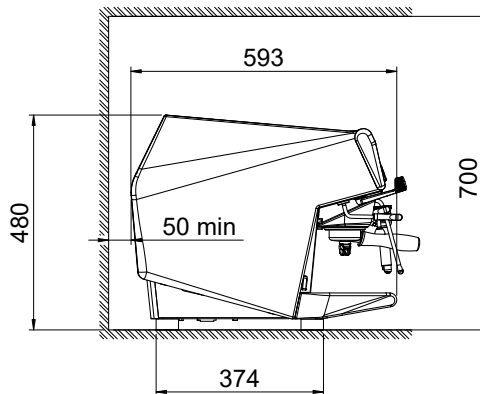

Construction

- Châssis inox.
- Contrôle de température PID (proportionnel-intégral-dérivé): un système de contrôle algorithmique précis qui donne cohérence et précision au système de gestion de la température de brassage.
- Chaudière 15,6l
- Support filtre Easylock
- Protocole RS 232 pour connexion avec caisse/pc

APPROBATION: _____

Avant

Côté

Dessus

Électrique

Voltage : 400 V/3N ph/50 Hz
Puissance de raccordement 4.8 kW

Informations générales

Poids net : 83 kg