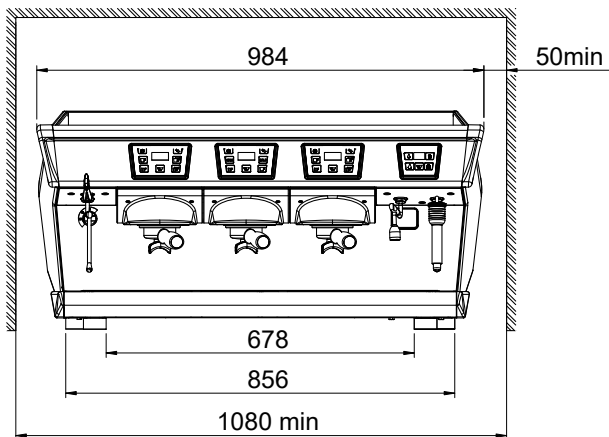

Avant

Côté

Électrique

Voltage : 400 V/3N ph/50 Hz
Puissance de raccordement 4.8 kW

Informations générales

Poids net : 83 kg

[NOT TRANSLATED]

Consommation de courant: 7.2 Amps

Accessoires inclus

- 1 X Porte filtre Aura pour deux tasses PNC 871008
- 3 X Porte filtre Aura pour une tasse PNC 871009

Accessoires en option

- MOULIN A CAFE 65 MM, 1,4KG PNC 602543 ☐
- MOULIN A CAFE 75 MM, 1,4KG PNC 602544 ☐
- MOULIN A CAFE ELECTRONIQUE, 75MM, 1,4KG PNC 602546 ☐
- Porte filtre Aura pour deux tasses PNC 871008 ☐
- Porte filtre Aura pour une tasse PNC 871009 ☐
- Réfrigérateur de lait 8l, peut contenir jusqu'à 4l de lait PNC 871014 ☐
- Réfrigérateur de lait 8l, peut contenir jusqu'à 4l de lait PNC 871015 ☐
- Filtre pour une tasse, 12g PNC 871017 ☐
- Filtre pour 2 tasses, 18g PNC 871018 ☐
- Tiroir à café PNC 871019 ☐