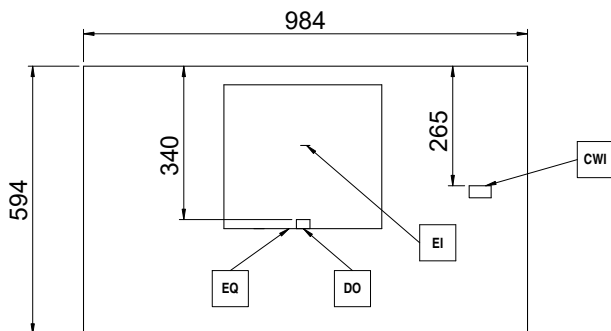

APPROBATION: _____

Avant

Côté

Dessus

Électrique

Voltage : 400 V/3N ph/50 Hz
Puissance de raccordement 4.8 kW

Informations générales

Poids net : 83 kg